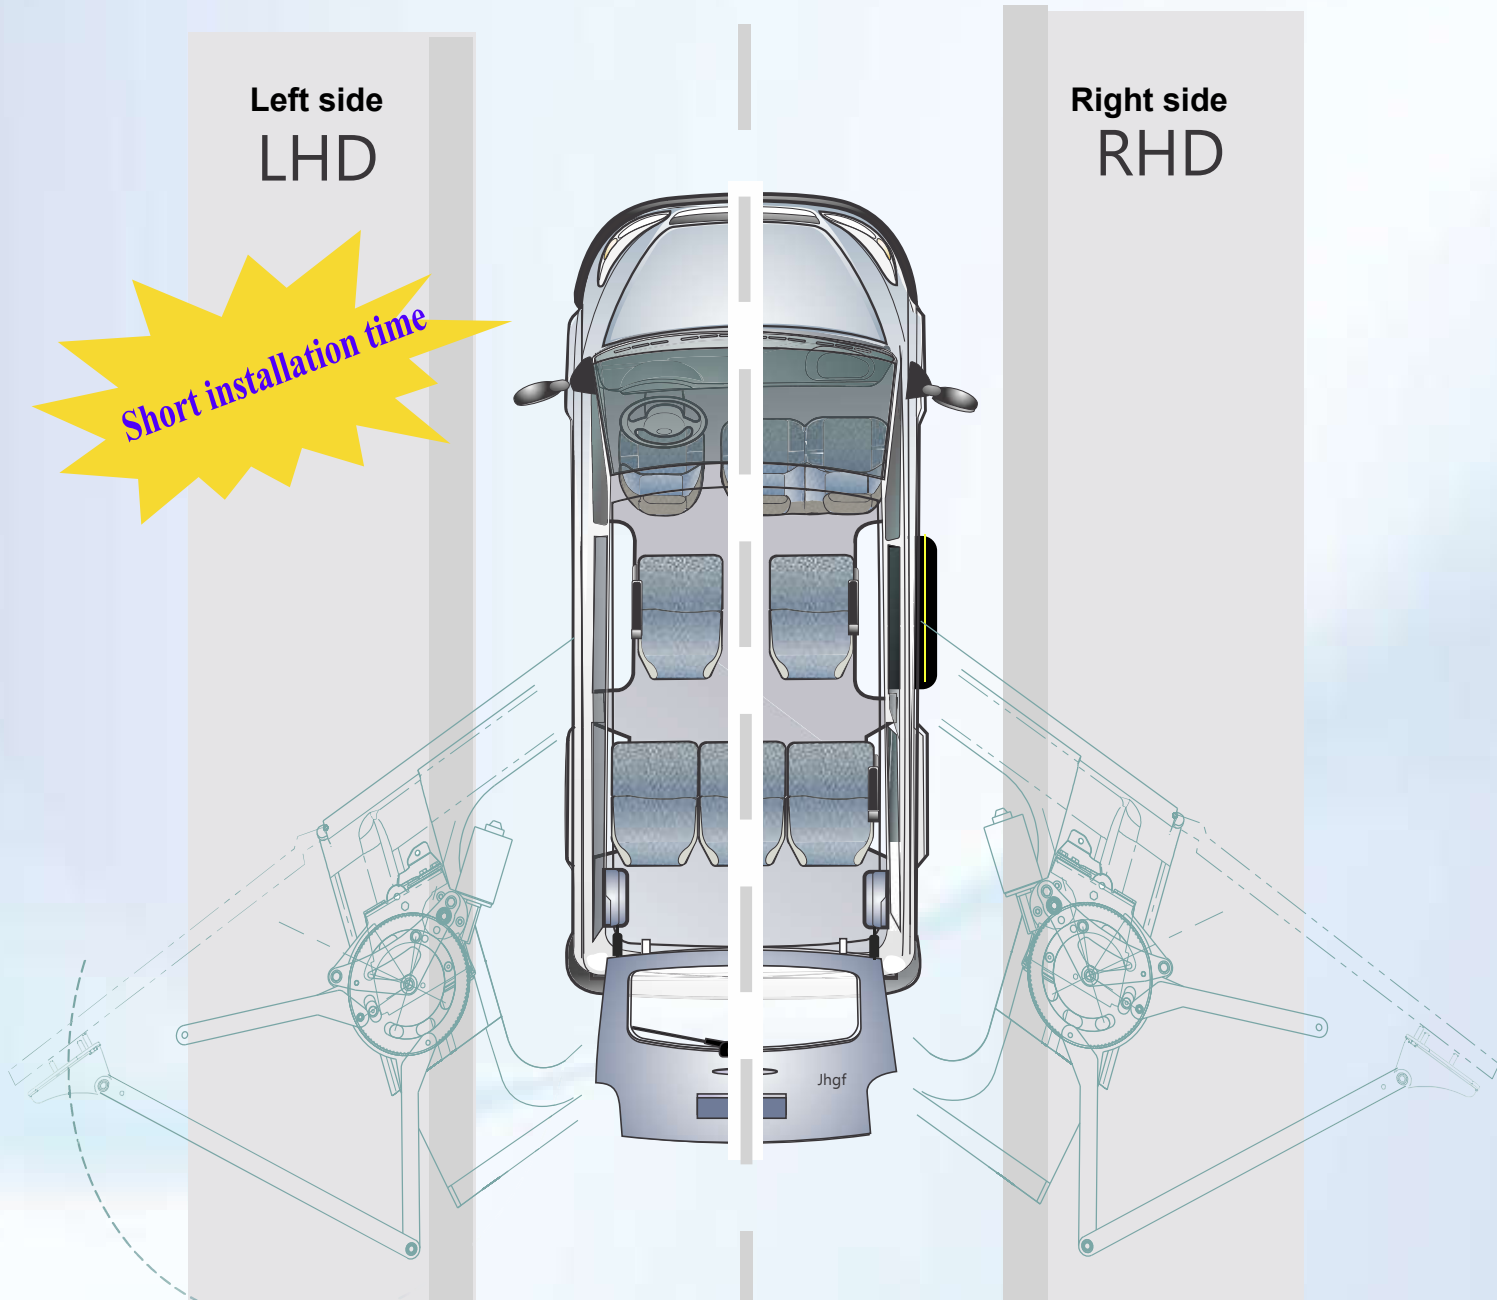

Automatic Axial Door (Tailgate)

Left side
LHD

Right side
RHD

Short installation time

| <i>Model</i> | | <i>LHD vehicles right side</i> | <i>RHD vehicles left side</i> |
|---------------------|-----------------|------------------------------------|-----------------------------------|
| | | <i>Auto Cool P/N</i> | |
| Volkswagen | T-5 Transporter | 017-0001R | 017-0001L |
| Volkswagen | Caddy | 017-0002R | 017-0002L |
| Mercedes up to 2015 | Vito / Viano | 017-0003 | |
| Mercedes from 2015 | Vito / Viano | in the design stage | |