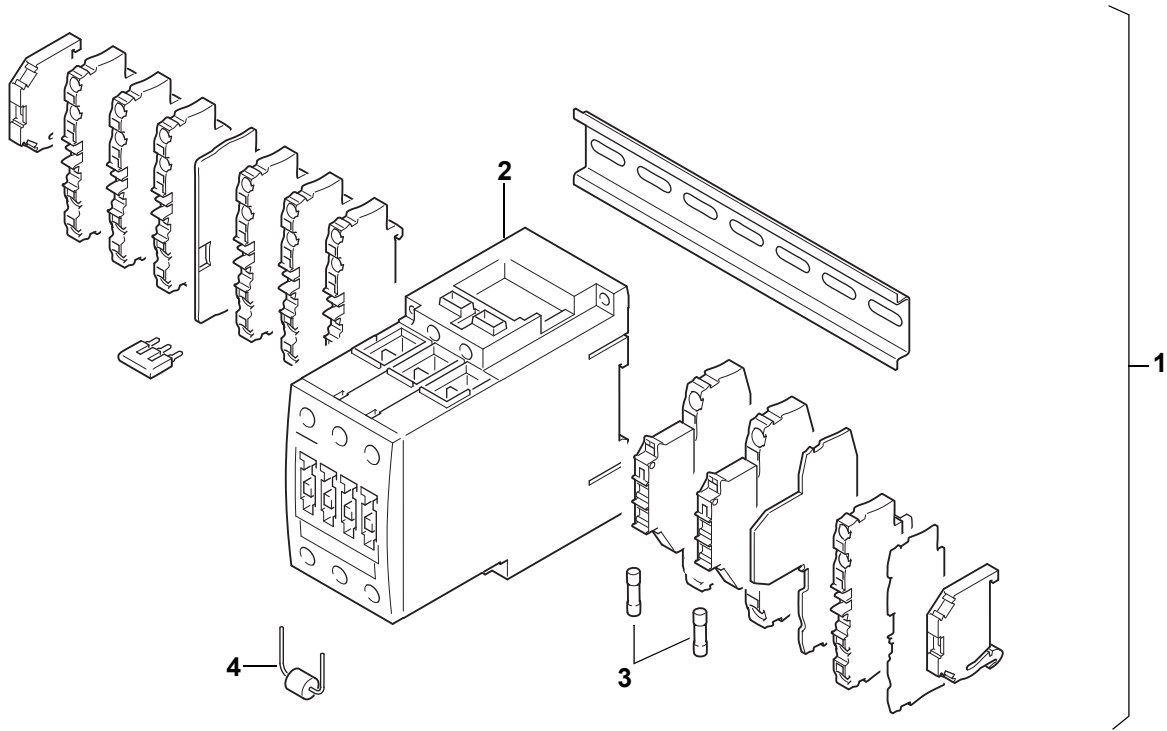

Normteile ab Pos. 100 siehe Seite 7
Standard parts from item no. 100 see page 7
Les pièces normalisées à partir du repère no. 100 voir page 7

Thermo AC 070 Bild/fig. 3

Pos. Item Rep.	Stück Quantity Nombre	Bestell-Nr. Part no. Référence	Benennung	Description Désignation	Bemerkungen Remarks Remarques
	Thermo AC 070				
Petit bornier					
1	1	11118357A	Kleinverteiler AC 070, ZSB	compact distributor board assy petit bornier, complet	
2	1	11116452A	• Lastschütz, 3 - 15KW/400V-DC 24V	contactor contacteur	
3	2	11116719A	• Feinsicherung, 6.3x32mm, 250V, 6.3A mT	glass fuse fusible verre	
4	1	11116455A	• Freilaufdiode 5000W	freewheeling diode diode de roue libre