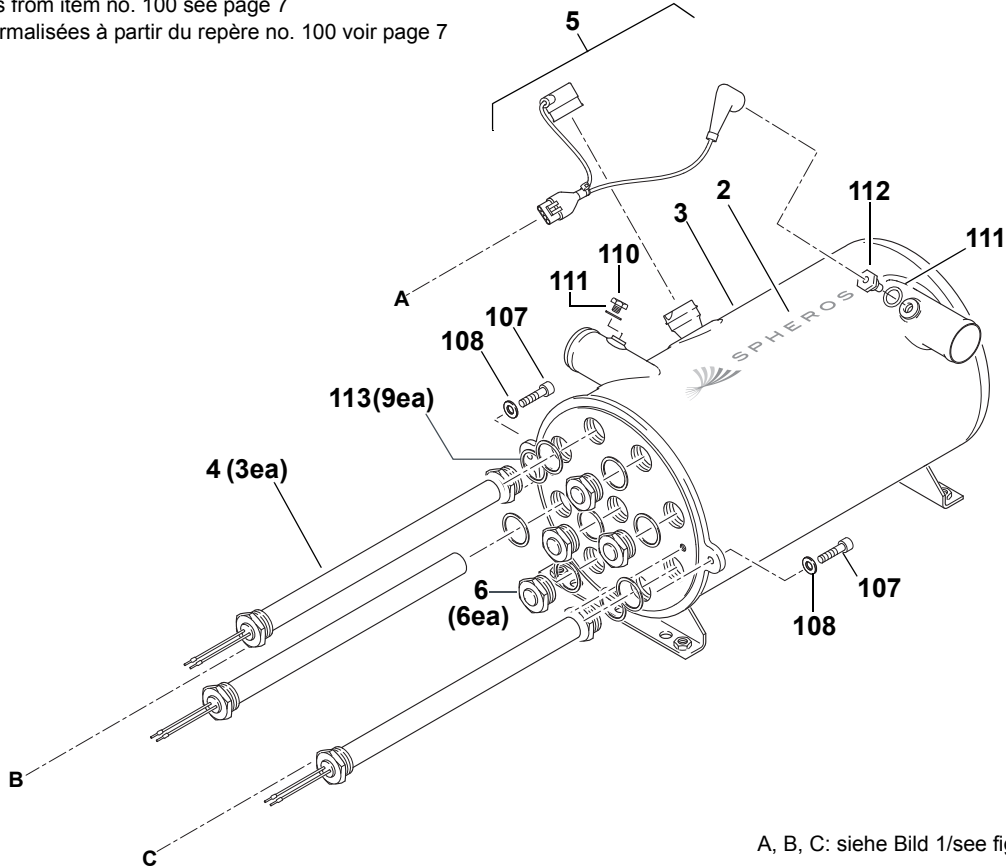

Normteile ab Pos. 100 siehe Seite 7
Standard parts from item no. 100 see page 7
Les pièces normalisées à partir du repère no. 100 voir page 7

Thermo AC 070 Bild/fig. 2

A, B, C: siehe Bild 1/see fig. 1/voir fig. 1

Pos. Item Rep.	Stück Quantity Nombre	Bestell-Nr. Part no. Référence	Benennung	Description Désignation	Bemerkungen Remarks Remarques
Heizgerät / heater / appareil					
1 no fig.	1	11116438A	Hinweisschild, Erdung	label, earthing plaque d'information, borne de terre	
2	1	11122916A	Schild Spheros, 215x40	placard Spheros étiquette Spheros	
3	1	11116472B	Wärmeübertrager	heat exchanger échangeur de chaleur	
4	3	11116220C	Heizstab HLP 20x300-2200W-230V	heating element cartouche chauffante	Pos. 113 u. 114, Seite 7 mitbestellen Please order also items 113 and 114, page 7
5	1	11116562A	Sensorik, kpl.	sensors, cpl. système de capteurs, complet	
6	6	11118356A	Verschlusschraube M26x1.5	screw plug bouchon fileté de fermeture	Pos. 113 u. 114, Seite 7 mitbestellen Please order also items 113 and 114, page 7