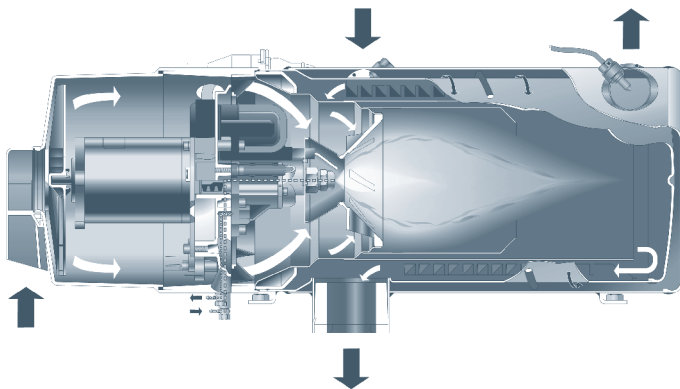

► Thermo 230 / 300 / 350

Schnittbild Thermo